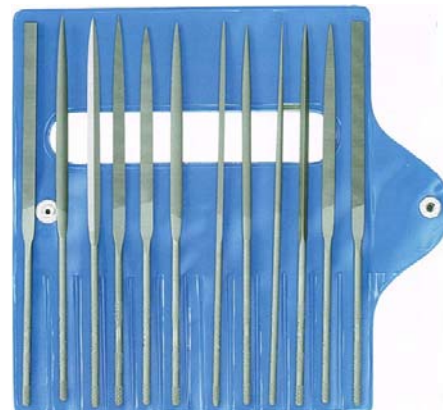

Bestellbeispiel / exemple de commande / sample order: No. 71133.4, T/H/C 3 =>  
 No. 71133.4.3

**Nadelfeilen mit rundem Stahlheft**  
*Needle files with round handle*

**Limes aiguilles à manche rond**  
*Limas aguja de mango redondo*

**Satz zu 12 Feilen in Tasche**  
*Set of 12 files in pouche*

**Jeu de 12 limes en étui**  
*Juego de 12 limas en estuche*

Best.Nr. no.cde. order no.	Hieb 0 taille 0 cut 0	Hieb 1 taille 1 cut 1	Hieb 2 taille 2 cut 2	Hieb 4 taille 4 cut 4	Ass.Hiebe tailles assort. assorted cuts	Länge L longueur L length L [mm]	7.2482115 CHF
72482.0	•					140	68.90
72482.1		•				140	68.90
72482.2			•			140	68.90
72482.4				•		140	76.80
72482.A					•	140	68.90
72483.0	•					160	76.60
72483.1		•				160	76.60
72483.2			•			160	76.60
72483.4				•		160	76.60
72483.A					•	160	84.80
72484.0	•					180	87.40
72484.2			•			180	87.40
72484.A					•	180	87.40
72485.0	•					200	97.90