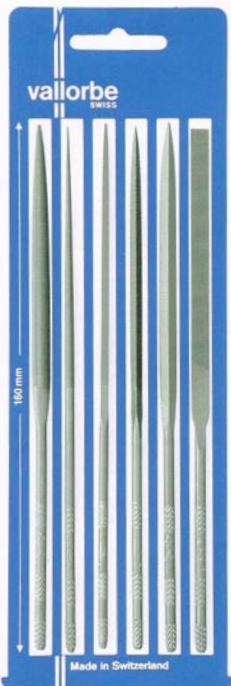

A	No	T/H/C 0	T/H/C 2
mm		CHF	CHF
160	72453.0	35.10	
160	72453.2		35.10
180	72454.0	40.20	
180	72454.2		40.20

7.2452115

Bestehend aus: Composed of: Composé de: Compuesto de:

72401 / 72402 / 72406 / 72407 / 72408 / 72410

Bestellbeispiel / exemple de commande / sample order: No. 71133.4, T/H/C 3 =>
No. 71133.4.3