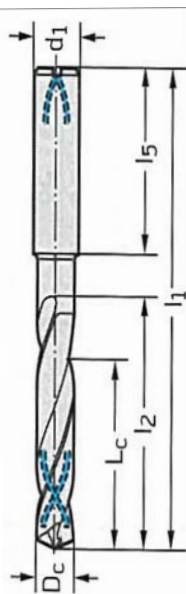

Dc	lc	I5	I1	d1	Best.Nr.4361V25.. no.cde./ord.no.	CHF	Dc	lc	I5	I1	d1	Best.Nr.4361V25.. no.cde./ord.no.	CHF	Dc	lc	I5	I1	d1	Best.Nr.4361V25.. no.cde./ord.no.	CHF
3,00	23	36	66	6	4361V25. 0300	42,45	7,70	43	43	91	8	4361V25. 0770	50,95	12,80	60	45	124	14	4361V25. 1280	110,10
3,10	23	36	66	6	4361V25. 0310	42,45	7,80	43	43	91	8	4361V25. 0780	50,95	12,90	60	45	124	14	4361V25. 1290	110,10
3,20	23	36	66	6	4361V25. 0320	42,45	7,90	43	43	91	8	4361V25. 0790	50,95	13,00	60	45	124	14	4361V25. 1300	110,10
3,25	23	36	66	6	4361V25. 0320	42,45	8,00	43	43	91	8	4361V25. 0800	50,95	13,20	60	45	124	14	4361V25. 1320	110,10
3,30	23	36	66	6	4361V25. 0330	42,45	8,10	49	49	103	10	4361V25. 0810	59,40	13,30	60	45	124	14	4361V25. 1330	110,10
3,40	23	36	66	6	4361V25. 0340	42,45	8,20	49	49	103	10	4361V25. 0820	59,40	13,40	60	45	124	14	4361V25. 1340	110,10
3,50	23	36	66	6	4361V25. 0350	42,45	8,30	49	49	103	10	4361V25. 0830	59,40	13,50	60	45	124	14	4361V25. 1350	110,10
3,60	23	36	66	6	4361V25. 0360	42,45	8,40	49	49	103	10	4361V25. 0840	59,40	13,60	60	45	124	14	4361V25. 1360	110,10
3,65	23	36	66	6	4361V25. 0365	42,45	8,50	49	49	103	10	4361V25. 0850	59,40	13,70	60	45	124	14	4361V25. 1370	110,10
3,70	23	36	66	6	4361V25. 0370	42,45	8,60	49	49	103	10	4361V25. 0860	59,40	13,80	60	45	124	14	4361V25. 1380	110,10
3,80	29	36	74	6	4361V25. 0380	42,45	8,70	49	49	103	10	4361V25. 0870	59,40	13,90	60	45	124	14	4361V25. 1390	110,10
3,90	29	36	74	6	4361V25. 0390	42,45	8,80	49	49	103	10	4361V25. 0880	59,40	14,00	60	45	124	14	4361V25. 1400	110,10
4,00	29	36	74	6	4361V25. 0400	42,45	8,90	49	49	103	10	4361V25. 0890	59,40	14,10	63	48	133	16	4361V25. 1410	144,00
4,10	29	36	74	6	4361V25. 0410	42,45	9,00	49	49	103	10	4361V25. 0900	59,40	14,20	63	48	133	16	4361V25. 1420	144,00
4,20	29	36	74	6	4361V25. 0420	42,45	9,10	49	49	103	10	4361V25. 0910	59,40	14,30	63	48	133	16	4361V25. 1430