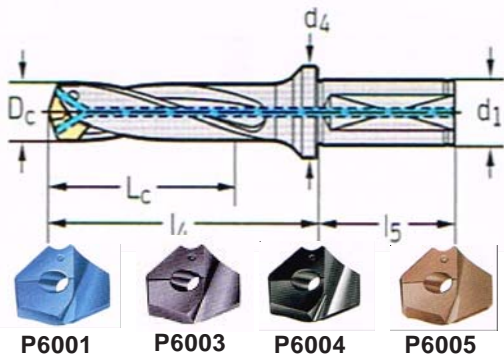

4WAXU.. Vollbohrer mit Bohrspitzen 3xD, Foret à plaquettes 3xD,5xD, 5xD, 7xD für massive Zerspanung 7xD pour l'usinage massive

Schaft: zylindrisch mit Fläche
Tige : cylindrique avec meplât

AKTION: Bei Abnahme von 2 Bohrspitzen (assortiert) erhalten Sie **30%** Rabatt auf die Halter
ACTION: Dès 2 plaquettes (assorties) vous recevez **30 %** de rabais sur les porte-outils