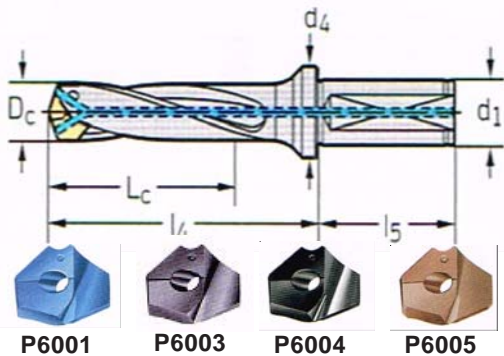

4WAXU.. Vollbohrer mit Bohrspitzen 3xD, Foret à plaquettes 3xD,5xD, 5xD, 7xD für massive Zerspanung 7xD pour l'usinage massive

Schaft: zylindrisch mit Fläche  
Tige : cylindrique avec meplât

**AKTION:** Bei Abnahme von 2 Bohrspitzen (assortiert) erhalten Sie **30%** Rabatt auf die Halter  
**ACTION:** Dès 2 plaquettes (assorties) vous recevez **30 %** de rabais sur les porte-outils