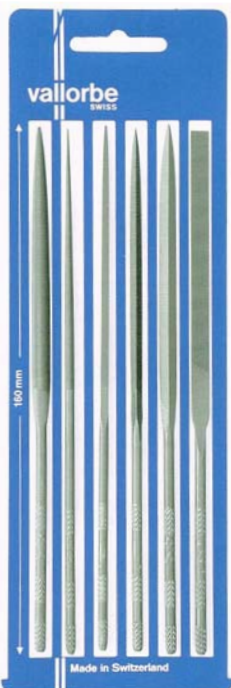

A mm	No	T/H/C 0 CHF	T/H/C 2 CHF
160	72453.0	35.10	
160	72453.2		35.10
180	72454.0	40.20	
180	72454.2		40.20

7.2452115

Bestehend aus: Composed of: Composé de: Compuesto de:

72401 / 72402 / 72406 / 72407 / 72408 / 72410

Bestellbeispiel / exemple de commande / sample order: No. 71133.4, T/H/C 3 =>
No. 71133.4.3